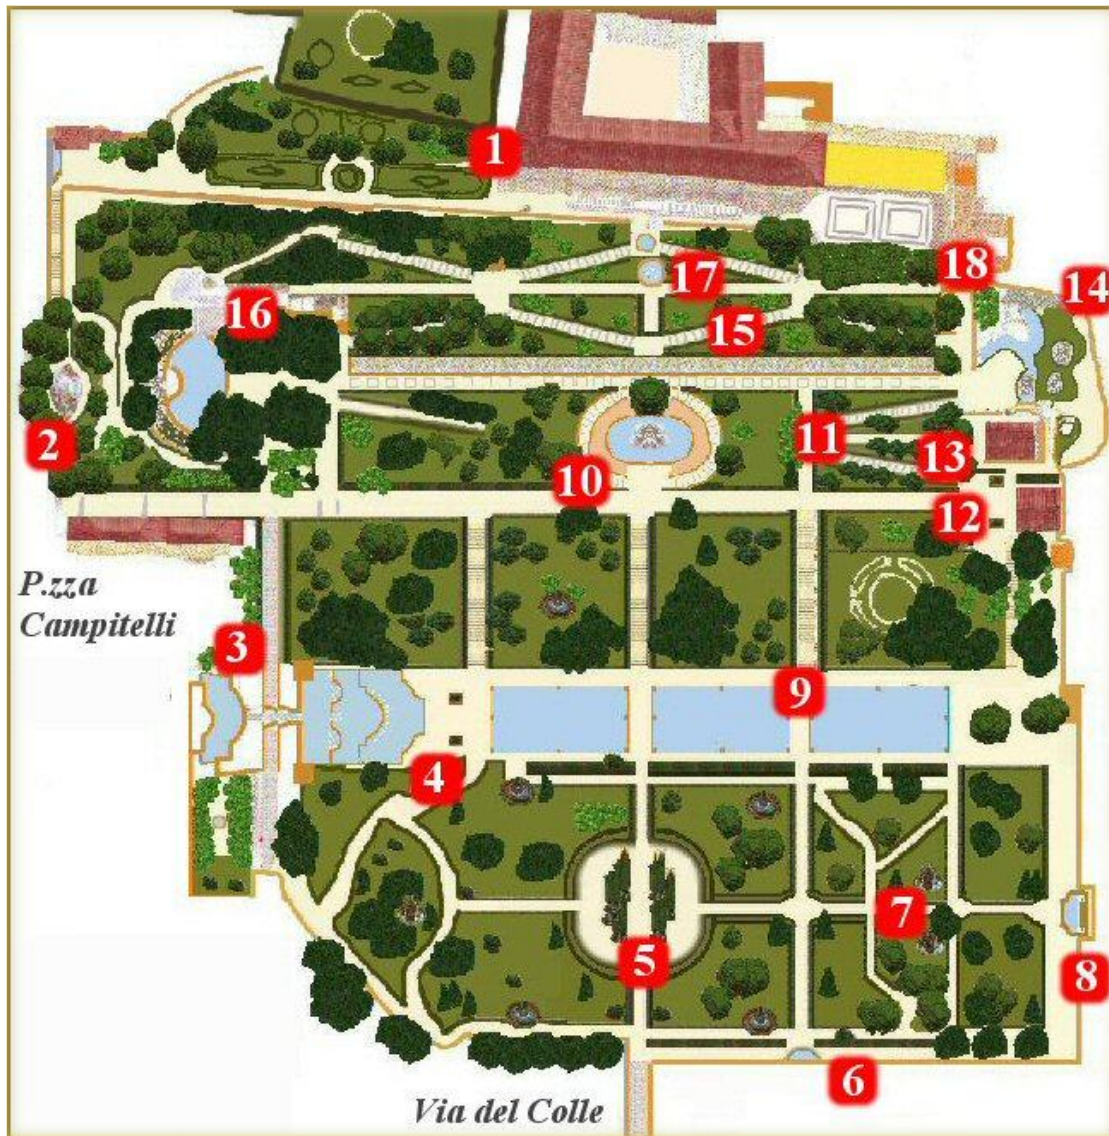

## Villa d'Este - Mappa e percorso di visita

(1) Il palazzo.

(2) La fontana di Pegaso.

(3) La fontana dell'Organo.

(4) La fontana di Nettuno.

(5) La rotonda dei cipressi.

(6) La fontana della Dea Natura.

(7) Le fontane delle Mete.

(8) La fontana di Arianna.

(9) Le Peschiere.

(10) La fontana dei Draghi.

(11) La Cordonata dei Bollori.

(12) La fontana della Civetta

(13) La fontana di Proserpina.

(14) La fontana della Rometta.

(15) Viale delle Cento fontane.

(16) La fontana dell'Ovato.

(17) La fontana del Bicchierone.

(18) La grotta di Diana.

Track 1: Villa d'Este; il Palazzo Track 2: Fontana Pegaso; Fontana Organo; Fontana Nettuno Track 3: Rotonda Cipressi; Fontana Dea Natura; Fontana Draghi; Fontana Civetta Track 4: Fontana Proserpina; Fontana Civetta Track 5: Cento Fontane Track 6: Fontana Ovato; Bicchierone